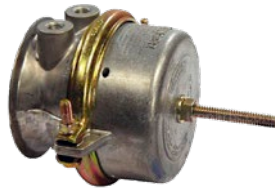

$59

SAVE
$18

3030PBTRP
Piggy Back 3030